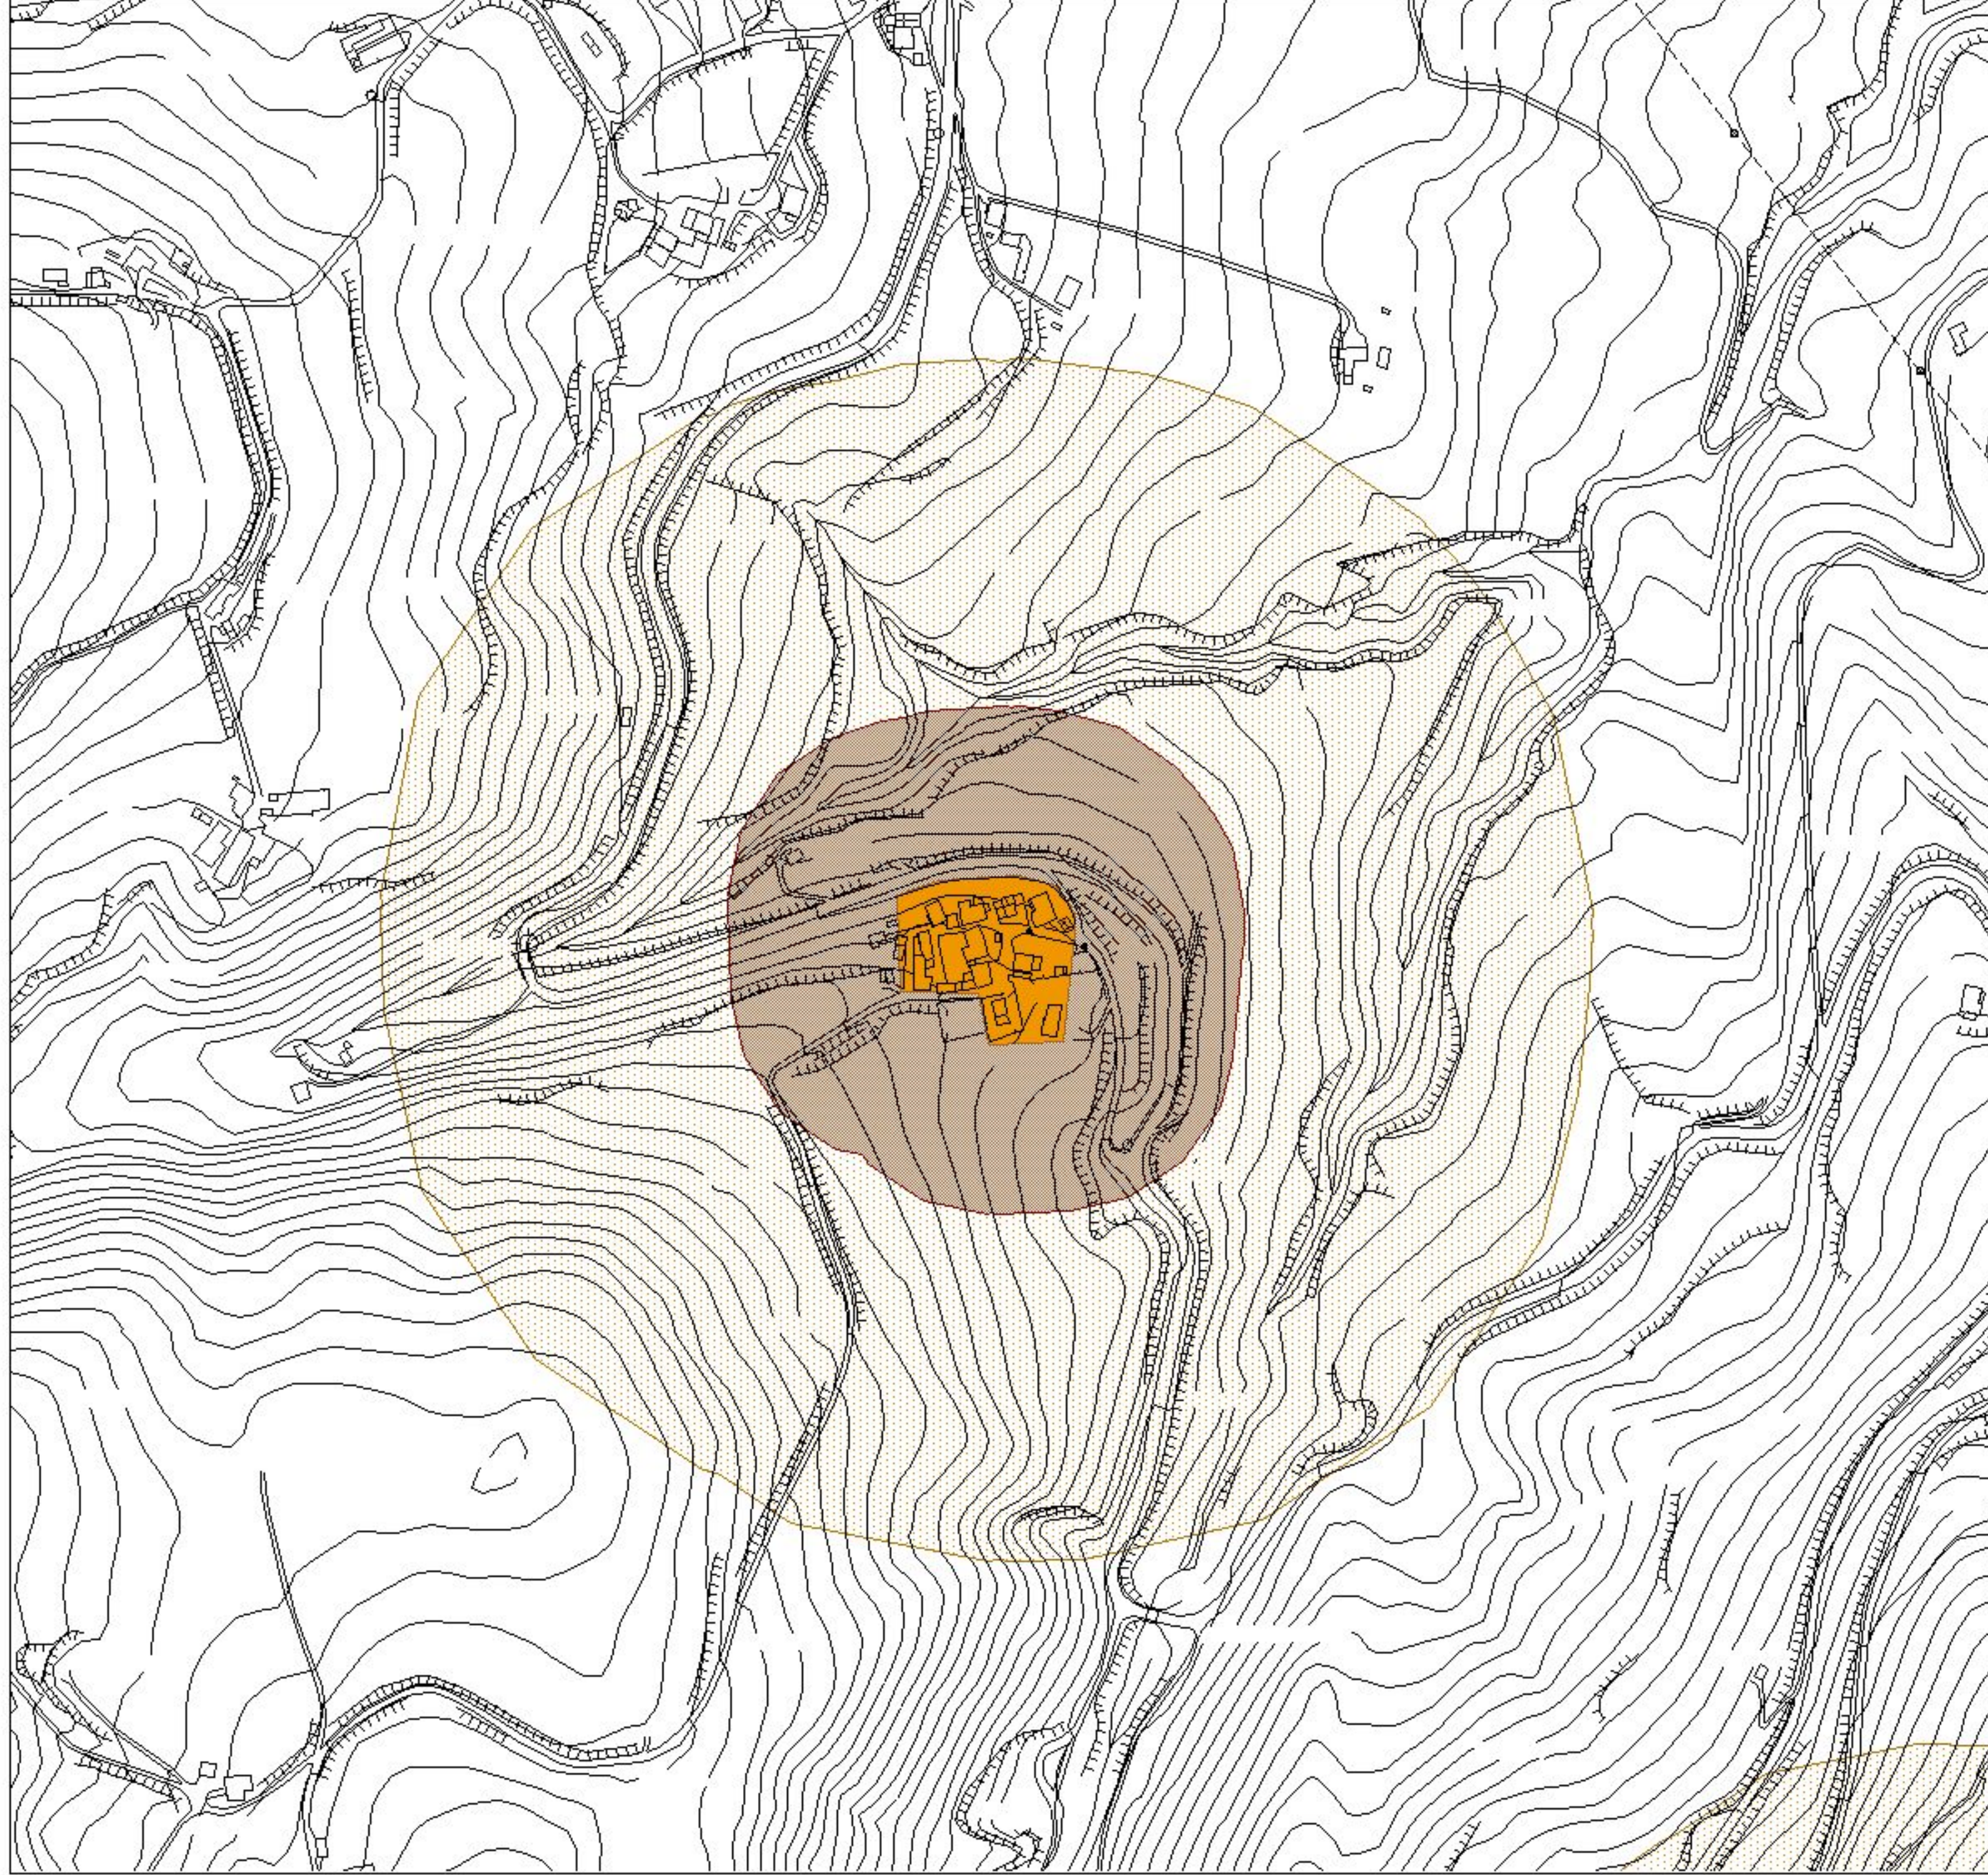

Comune di Arcevia

P.R.G.

in adeguamento al PPAR

Ambiti di tutela provvisoria
dei centri e nuclei storici
del PPAR

26) VADO

- Centro storico
- Ambito di tutela integrale
- Ambito di tutela orientata

1:5000