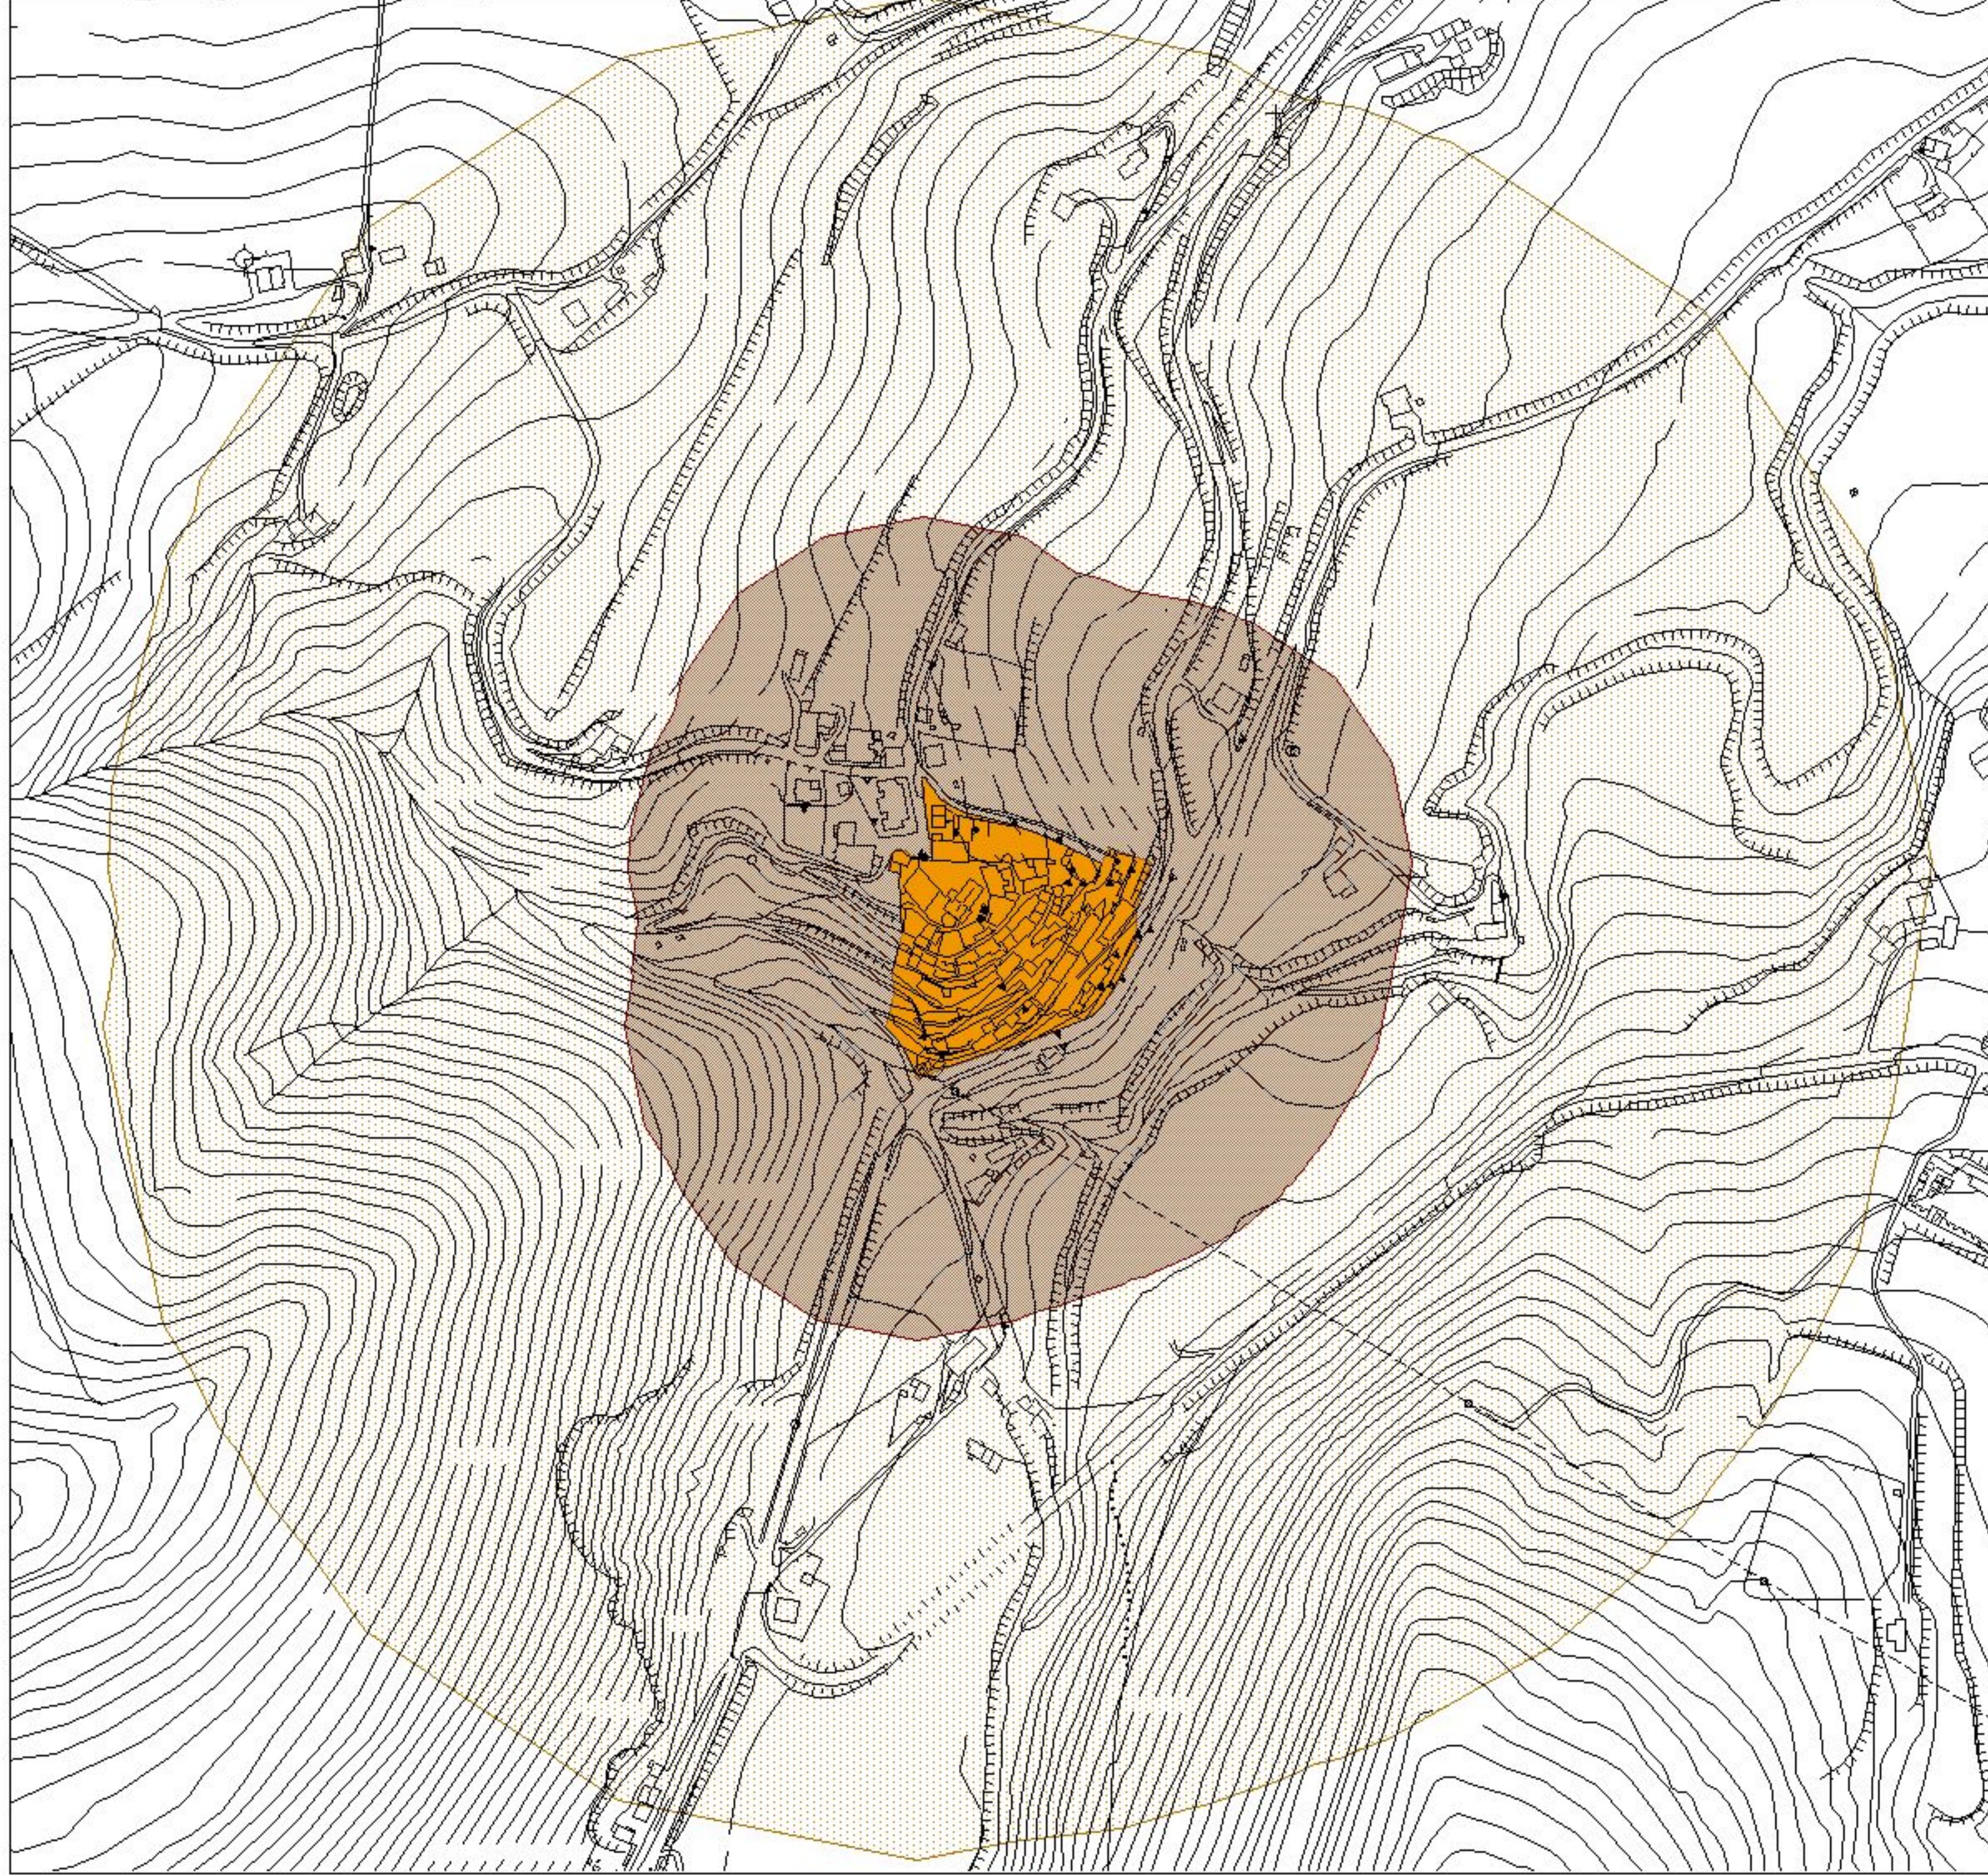

Comune di Arcevia

P.R.G.

in adeguamento al PPAR

Ambiti di tutela provvisoria
dei centri e nuclei storici
del PPAR

18) PALAZZO

- Centro storico
- Ambito di tutela integrale
- Ambito di tutela orientata