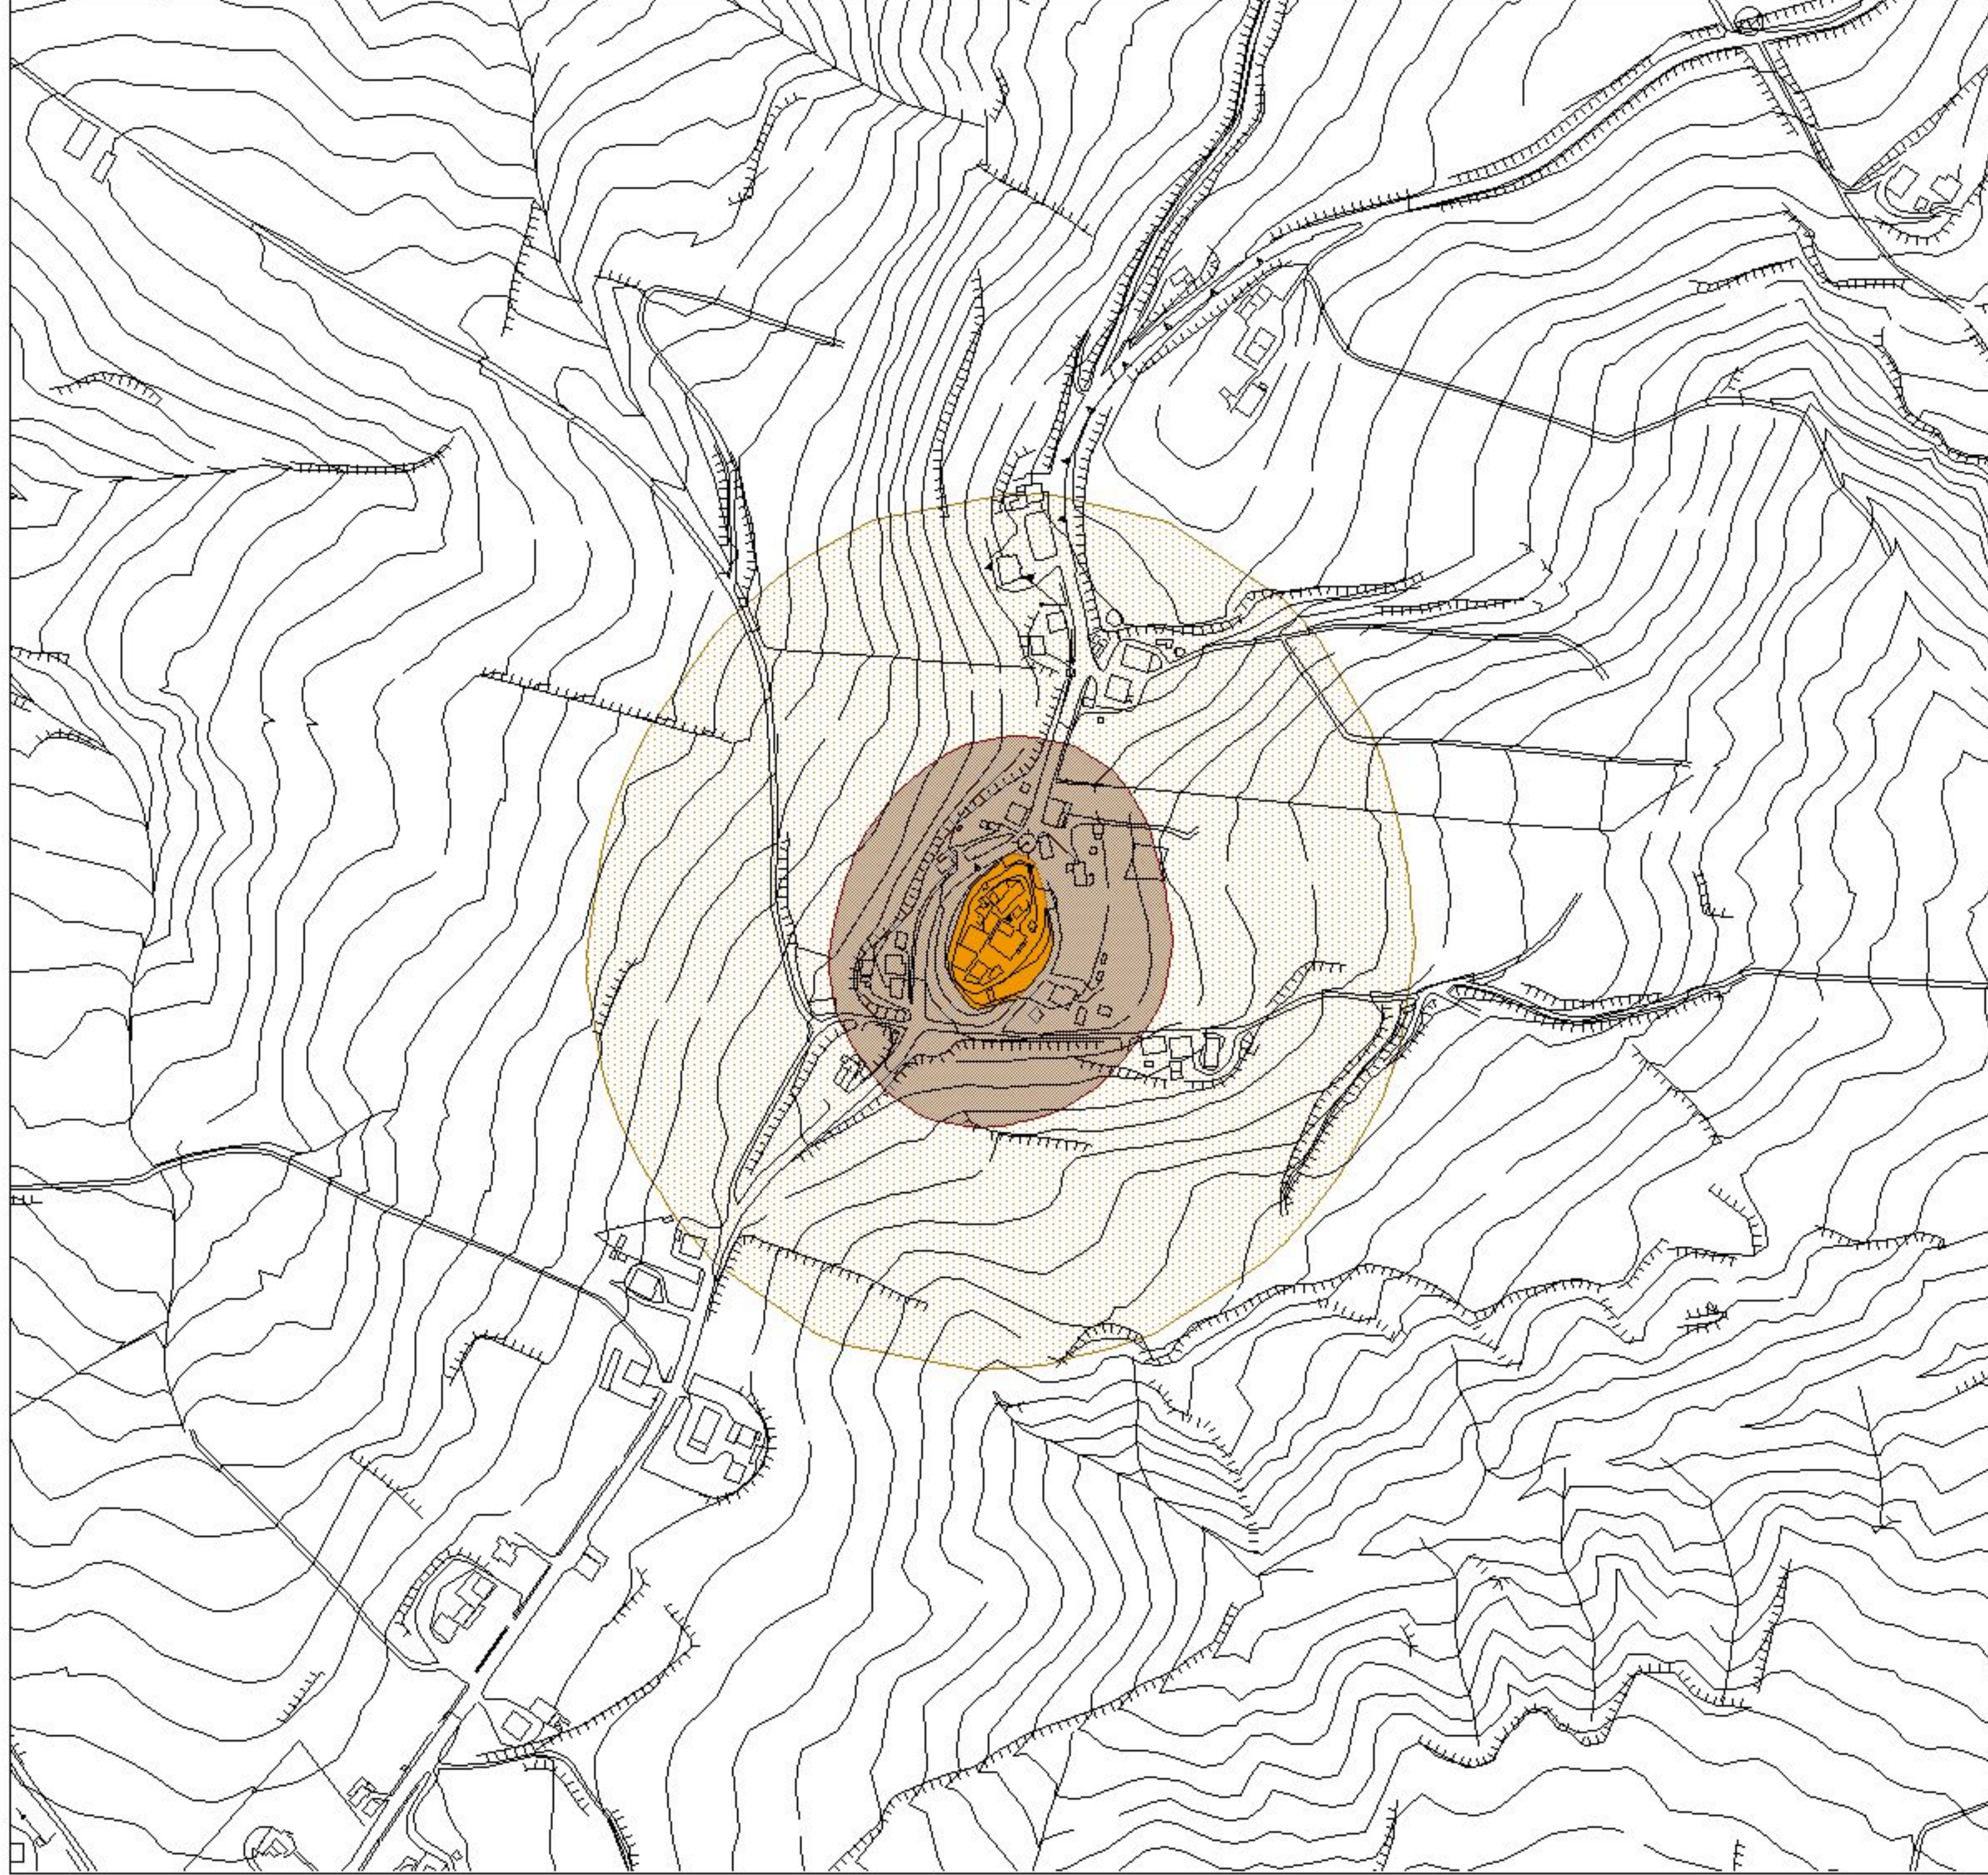

Comune di Arcevia

P.R.G.

in adeguamento al PPAR

Ambiti di tutela provvisoria
dei centri e nuclei storici
del PPAR

24) SAN PIETRO

- Centro storico
- Ambito di tutela integrale
- Ambito di tutela orientata

1:5000