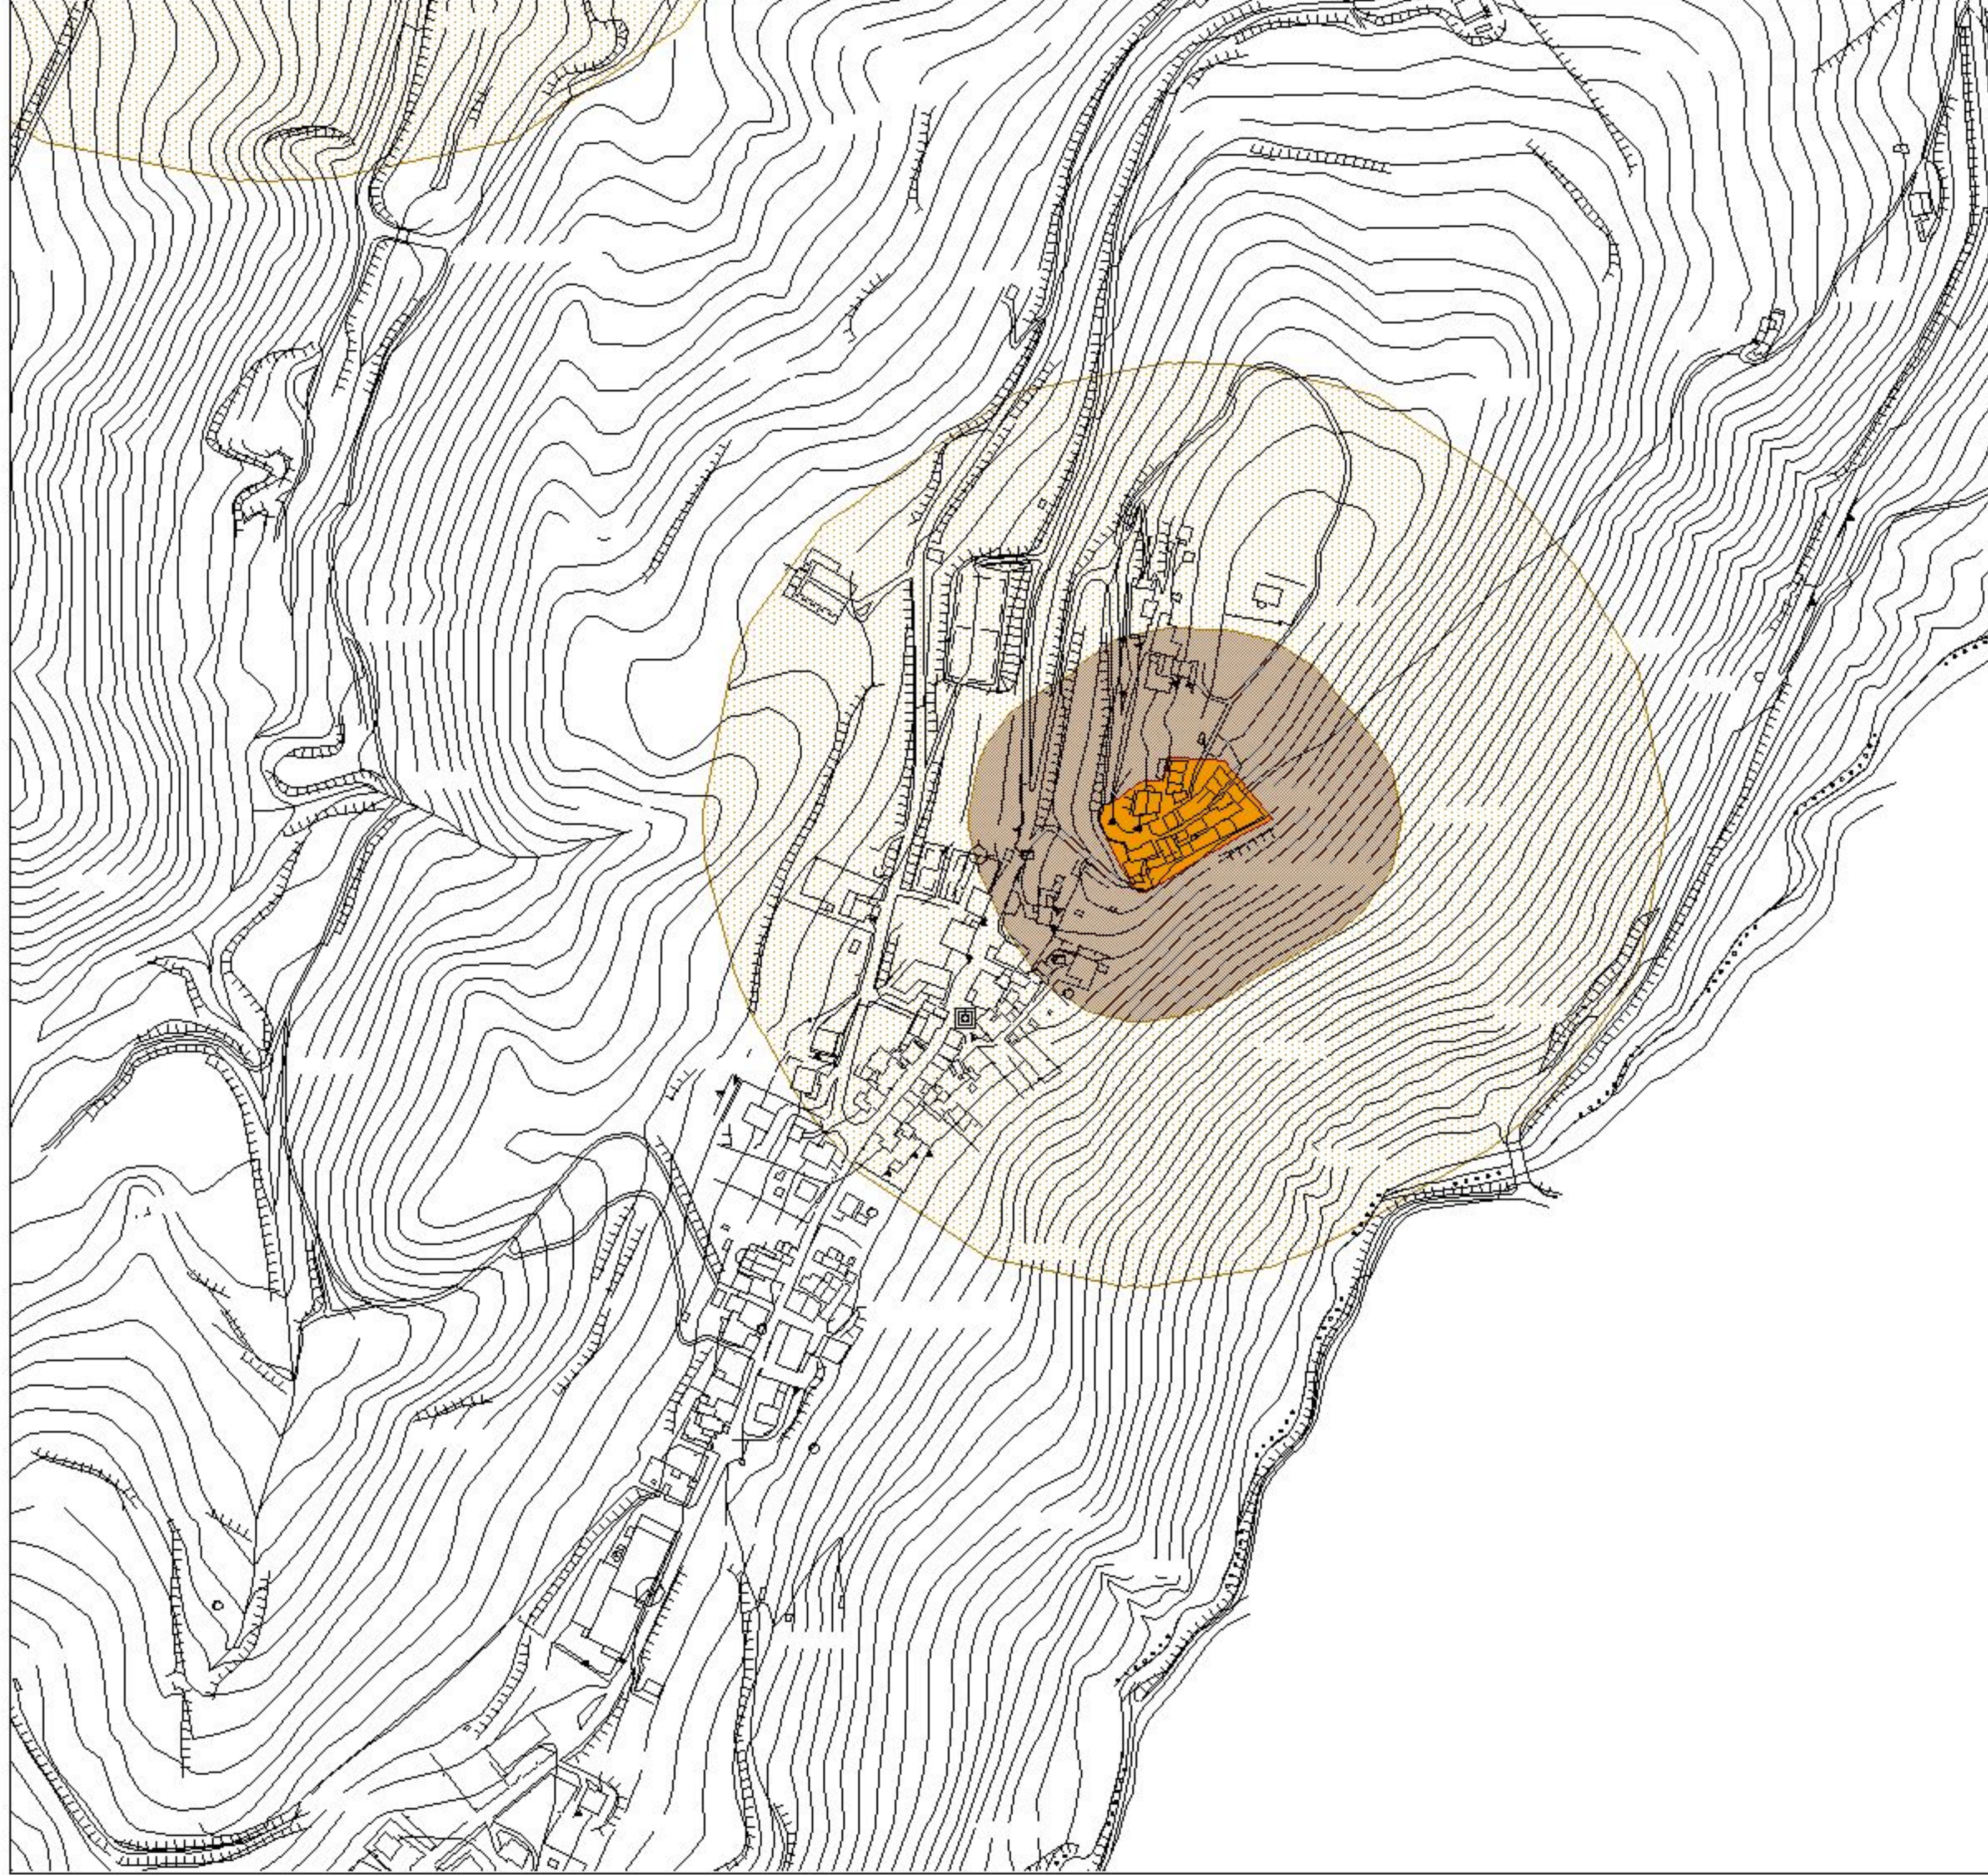

Comune di Arcevia

P.R.G.

in adeguamento al PPAR

Ambiti di tutela provvisoria
dei centri e nuclei storici
del PPAR

1) AVACELLI

- Centro storico
- Ambito di tutela integrale
- Ambito di tutela orientata

1:5000