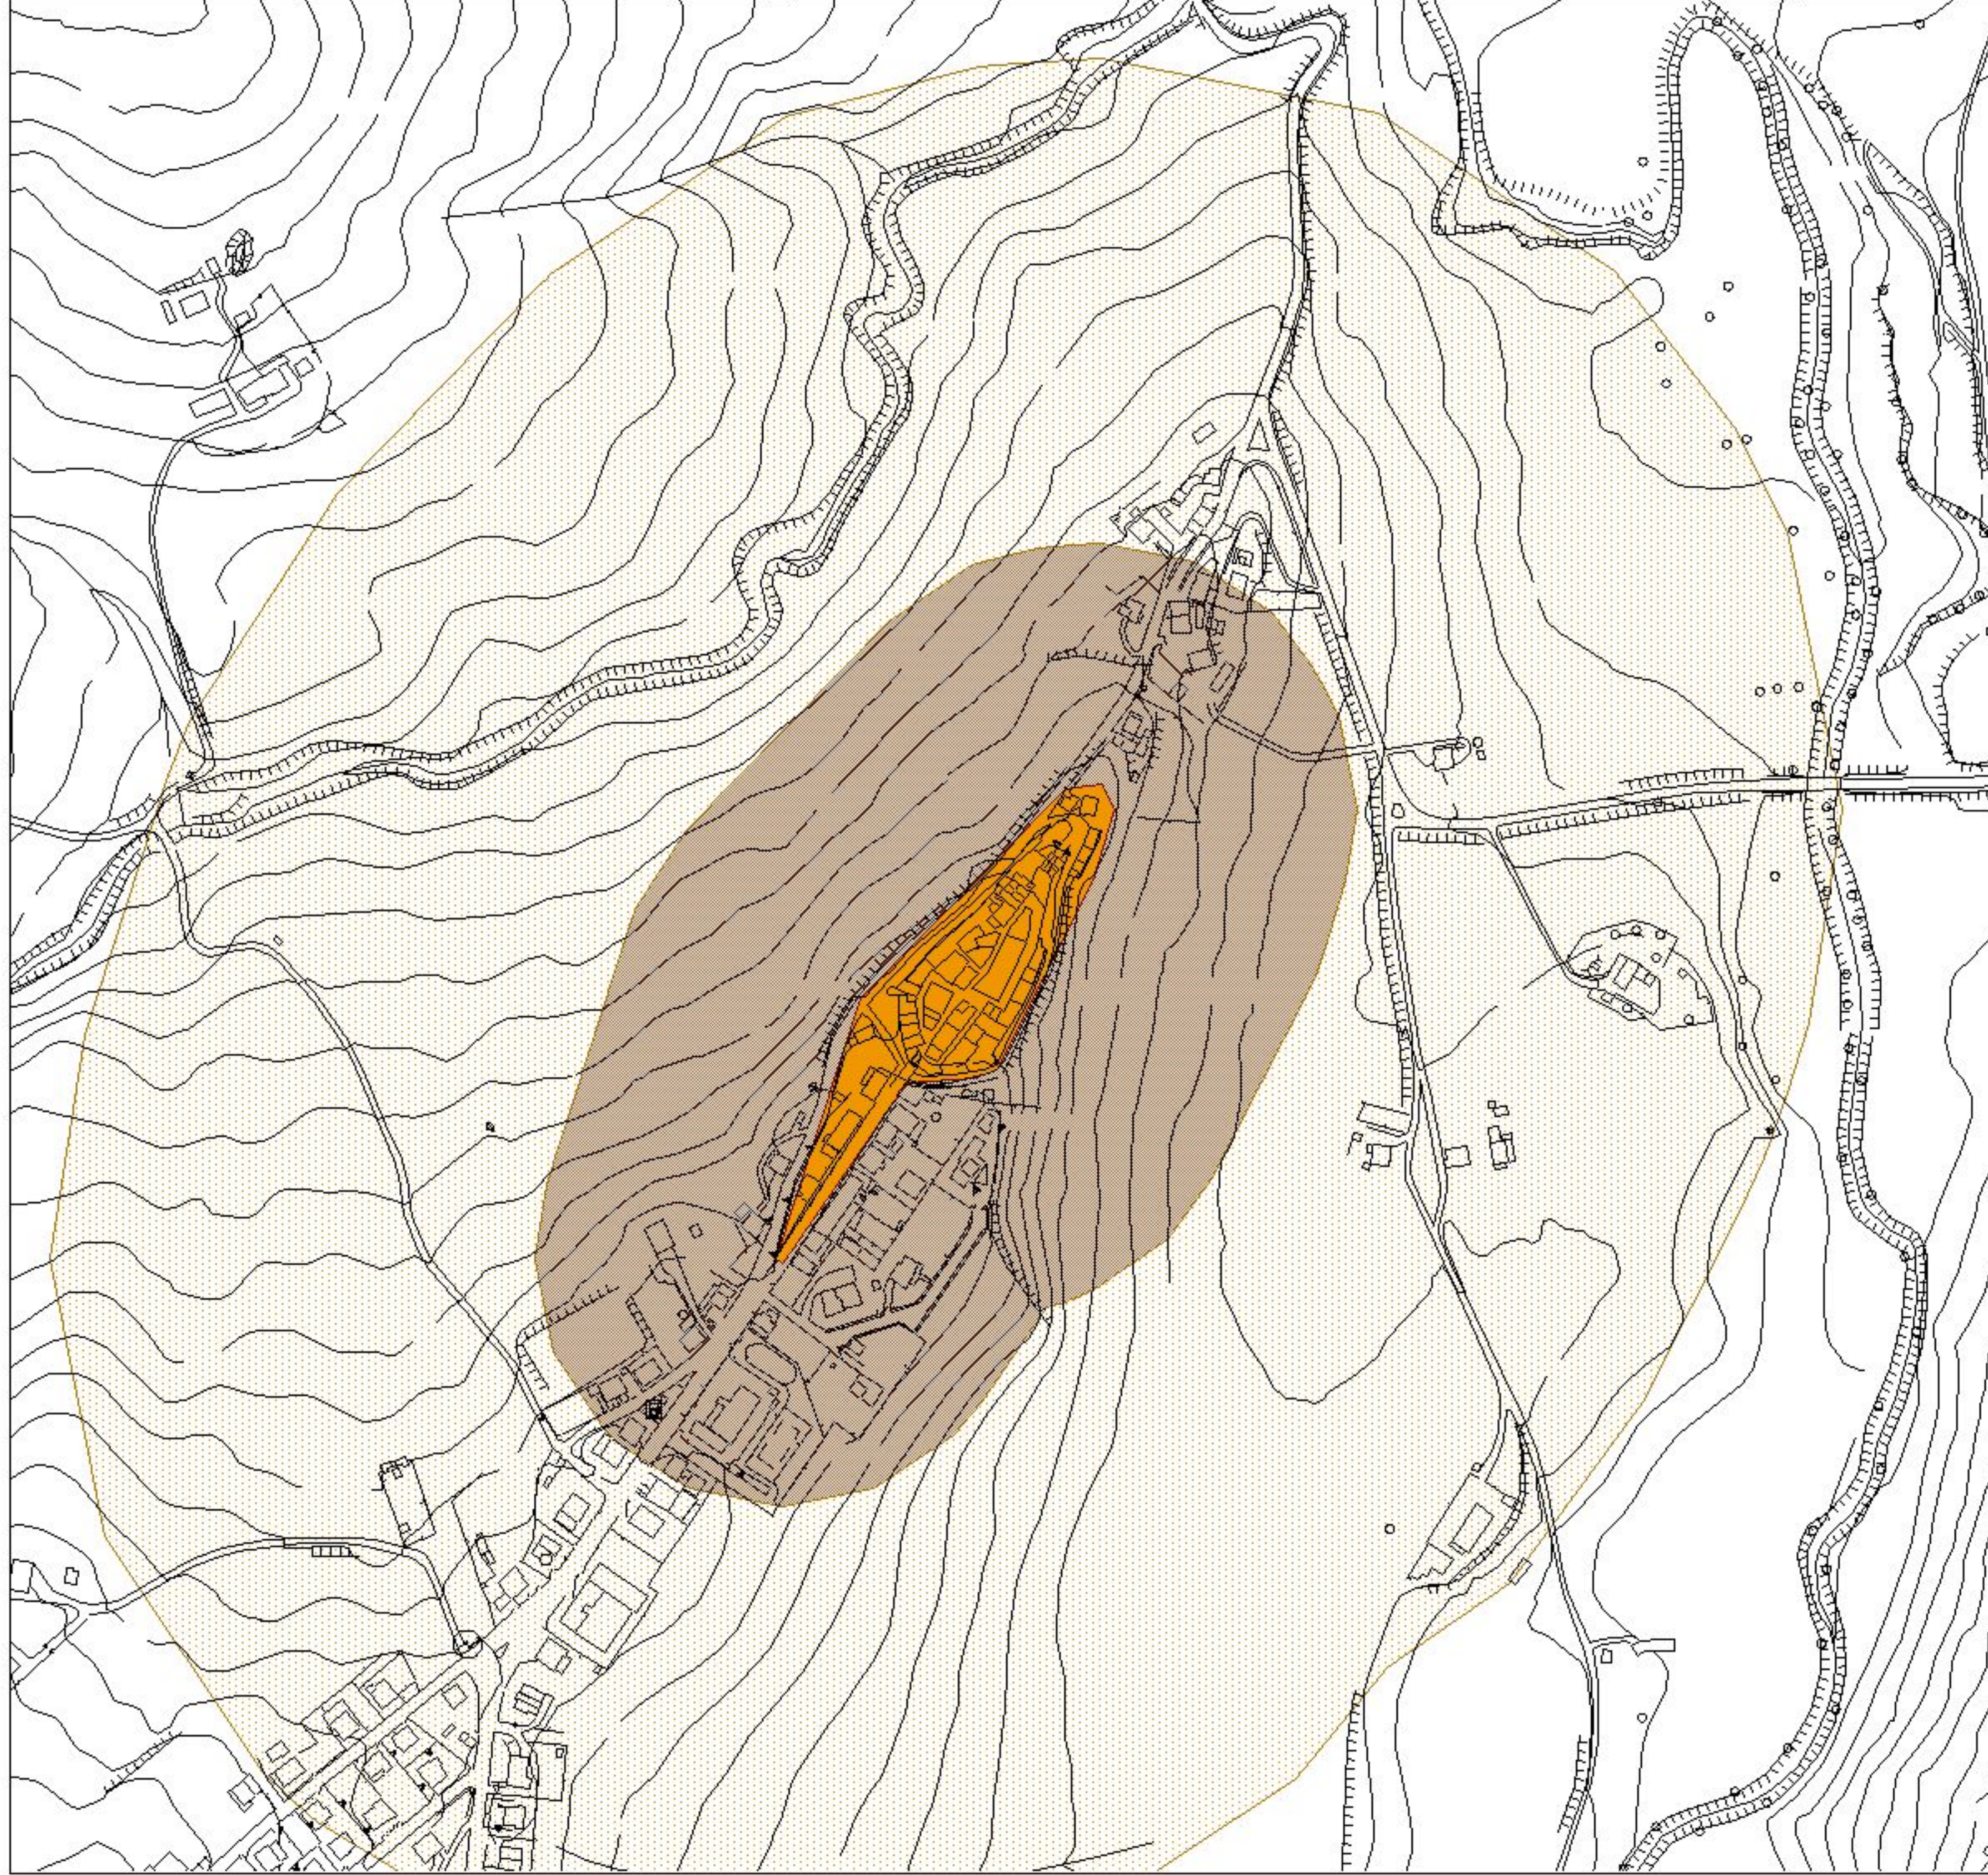

1:5000

Comune di Arcevia

P.R.G.

in adeguamento al PPAR

Ambiti di tutela provvisoria
dei centri e nuclei storici
del PPAR

5) CASTIGLIONI

-  Centro storico
-  Ambito di tutela integrale
-  Ambito di tutela orientata