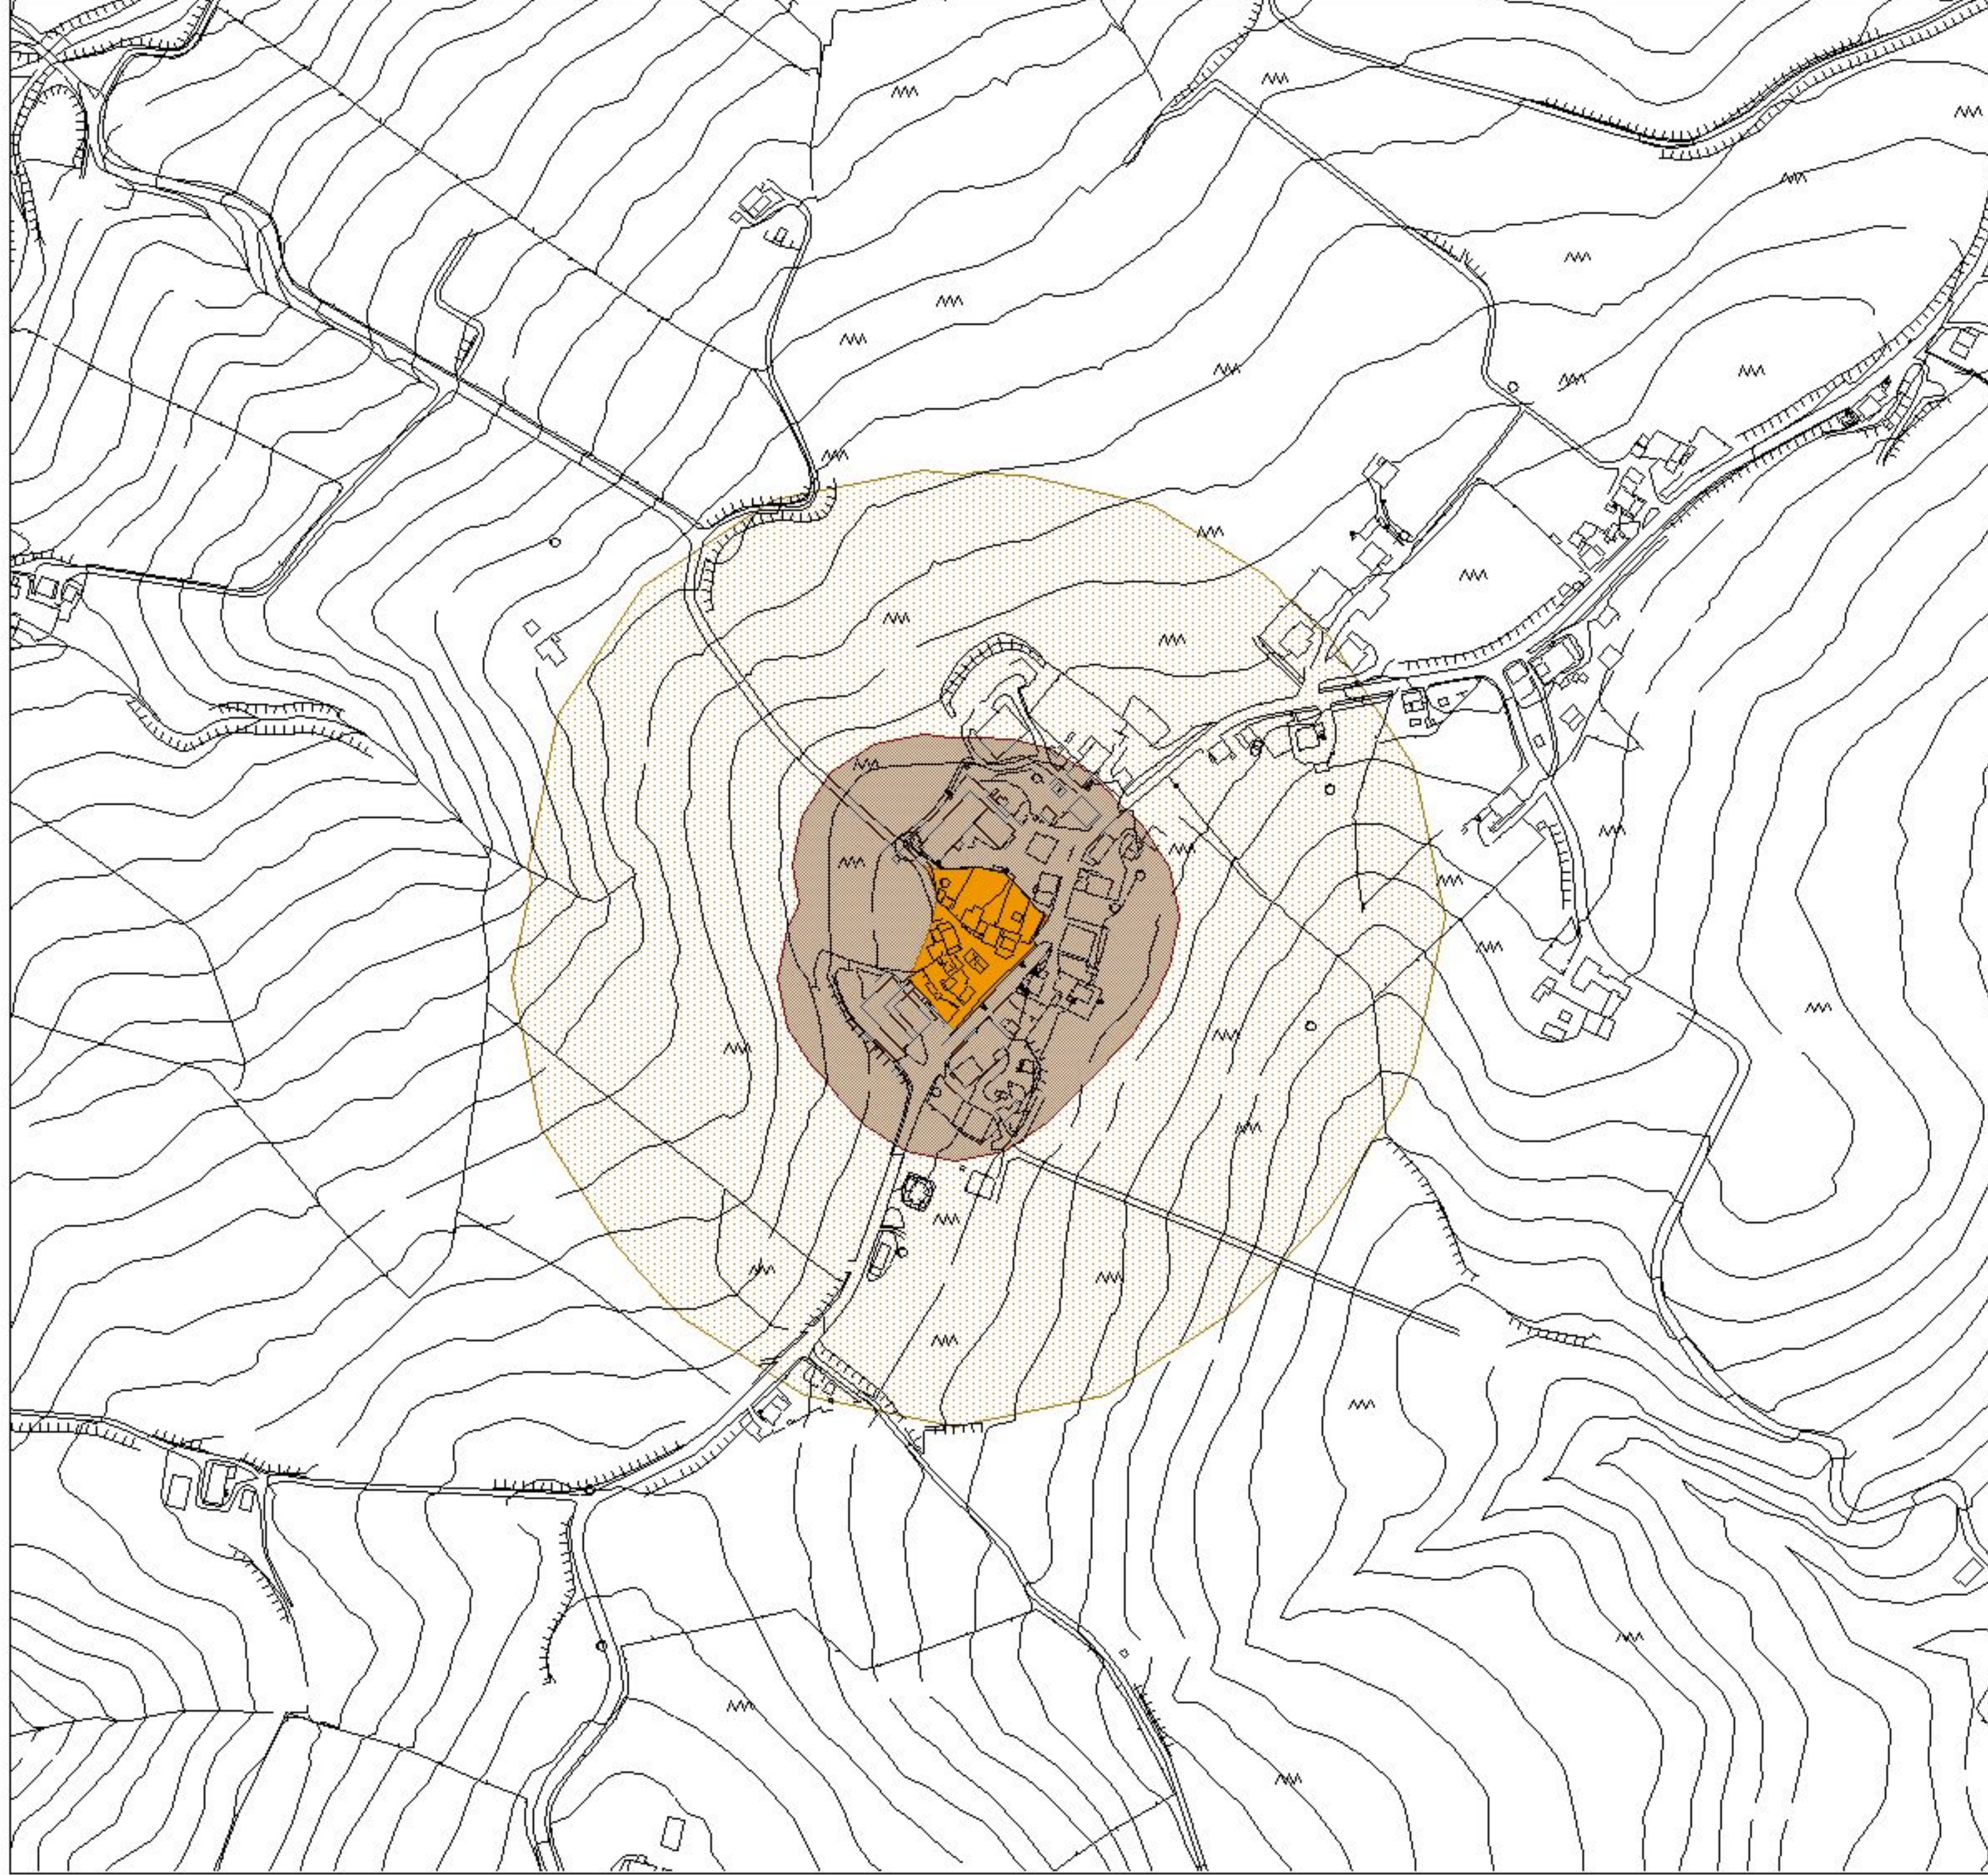

Comune di Arcevia

P.R.G.

in adeguamento al PPAR

Ambiti di tutela provvisoria
dei centri e nuclei storici
del PPAR

20) RIPALTA

- Centro storico
- Ambito di tutela integrale
- Ambito di tutela orientata